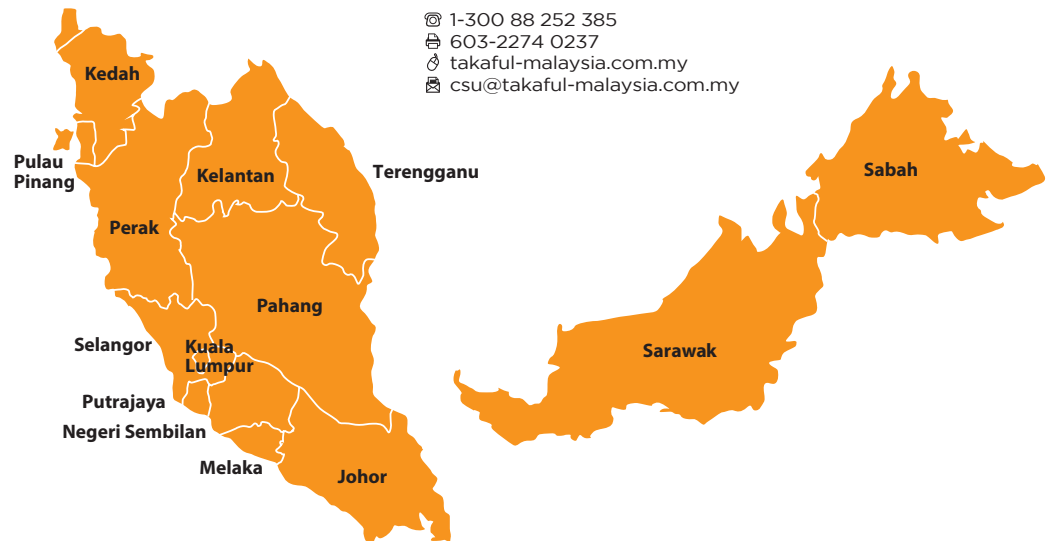

IFiC Sepang

Tingkat Bawah, Lot 01
Movenpick Hotel &
Convention Centre KLIA
Kompleks TH Sepang
Jalan Masjid KLIA
64000 Sepang
Selangor Darul Ehsan

Waktu Operasi

Isnin - Jumaat
8:30 pagi - 5:00 petang
Jumaat
12:30 petang - 2:30 petang (tutup)

IFiC Putrajaya

Kompleks Islam Putrajaya
Blok B, Jalan Tunku Abdul Rahman
Presint 3, Pusat Pentadbiran
Kerajaan Persekutuan
62100 Putrajaya

Waktu Operasi

Isnin - Jumaat
8:30 pagi - 5:00 petang
Jumaat
12:30 petang - 2:30 petang (tutup)

IFiC Johor Bahru

Tingkat Bawah
Menara TH Johor Bahru
PTB 20485, Jalan Ayer Molek
80000 Johor Bahru
Johor Darul Takzim

Waktu Operasi

Ahad - Khamis
8:30 pagi - 5:00 petang

IFiC Banda Kaba

Bangunan Tabung Haji
Jalan Koo Chong Kaba
Peti Surat 205, 75740 Melaka

Waktu Operasi

Isnin - Jumaat
8:30 pagi - 5:00 petang
Jumaat
12:30 petang - 2:30 petang (tutup)

IFiC Ipoh

Aras 1, Bangunan Tabung Haji
Jalan Koo Chong Kong
30000 Ipoh
Perak Darul Ridzuan

Waktu Operasi

Isnin - Jumaat
8:30 pagi - 5:00 petang
Jumaat
12:30 petang - 2:30 petang (tutup)

TAKAFULmalaysia

Syarikat Takaful Malaysia Keluarga Berhad (131646-K)

Syarikat Takaful Malaysia Am Berhad (1246486-D)

Tingkat 26, Blok Annex
Menara Takaful Malaysia
No. 4, Jalan Sultan Sulaiman
50000 Kuala Lumpur
Peti Surat 11483, 50746 Kuala Lumpur

☎ 1-300 88 252 385

☎ 603-2274 0237

🌐 takaful-malaysia.com.my

✉ csu@takaful-malaysia.com.my

Kami Lindungi. Kami Prihatin. Kami Berkongsi.